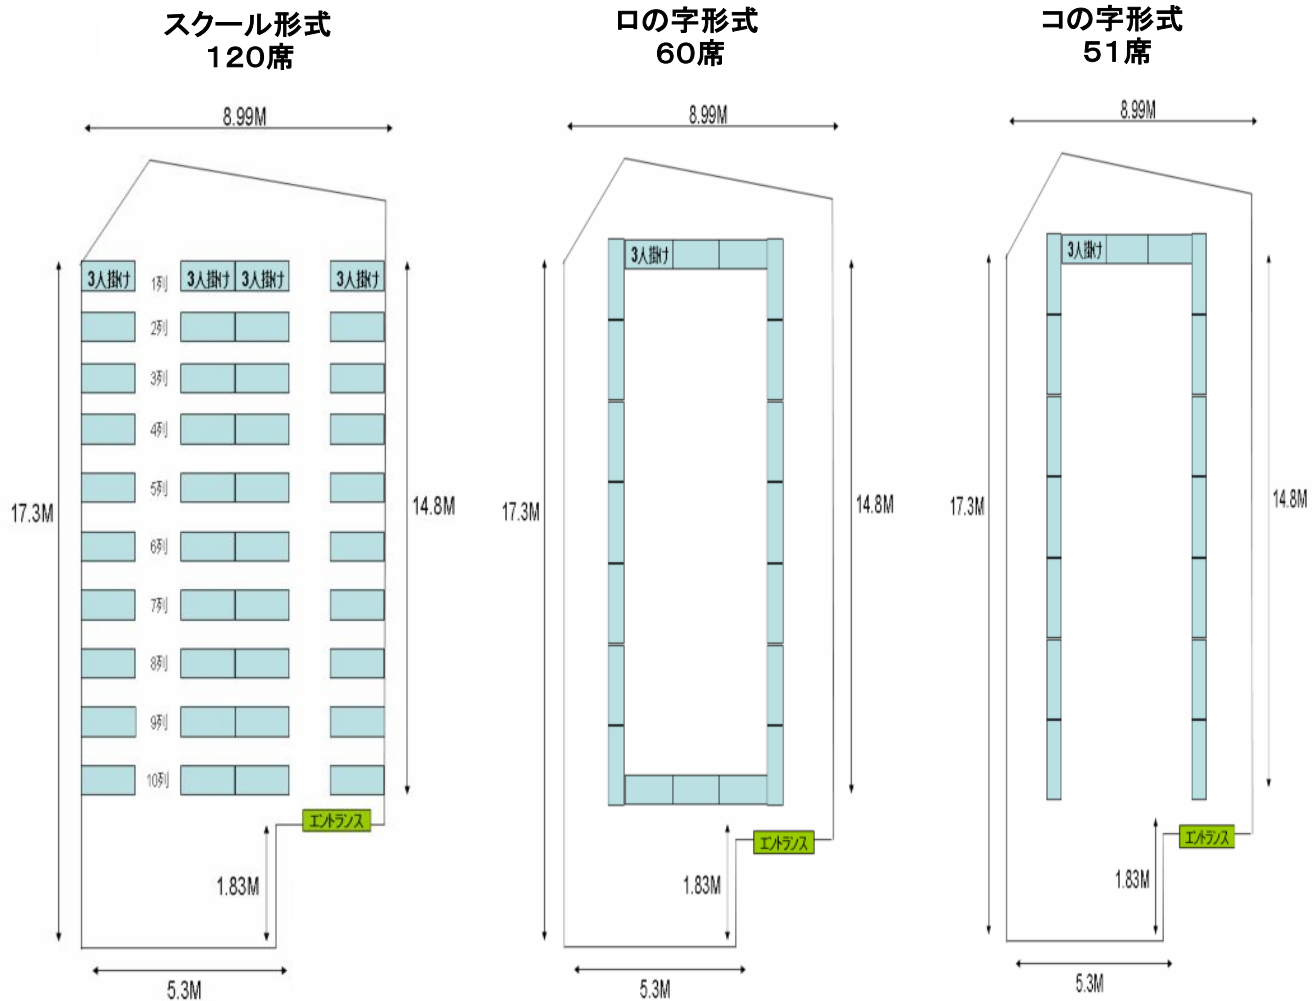

LEN貸会議室<渋谷South>会場 詳細情報①

【住所】 東京都渋谷区渋谷3-28-8 第3久我屋ビル4F

【最寄駅】 JR山手線「渋谷」駅 南口 徒歩4分
JR埼京線「渋谷」駅 新南口 徒歩1分

【目印】 JR「渋谷駅新南口」より徒歩30秒
建物の1階はローソン・マクドナルドです

【周辺地図】

【周辺情報】

ドトールコーヒー 03-5464-3406
ベローチェ
うどん屋木屋 03-5774-1060

LEN貸会議室<渋谷South>会場 詳細情報②

【会場サイズ】 150㎡ (899 x173) 天高:240 (単位:cm)

【席数】 スクール形式120席 / 口の字60席 / コの字51席

【付帯設備】 ホワイトボード2台 椅子156脚 プロジェクター1台
スクリーン(100インチ)1台 マイク2本 案内板1台

【基本レイアウト】

ご利用に際してのお願い

- * レイアウトの変更をした場合、お帰りの際に必ず現状復帰をお願いします。
準備・片付けを含めたお時間でご予約下さい。
- * お持込みになった飲食物等のゴミは各自でお持ち帰り下さい。
ご使用后、汚れがひどい場合は別途清掃費を請求させていただきます。
- * 室内は禁煙です。