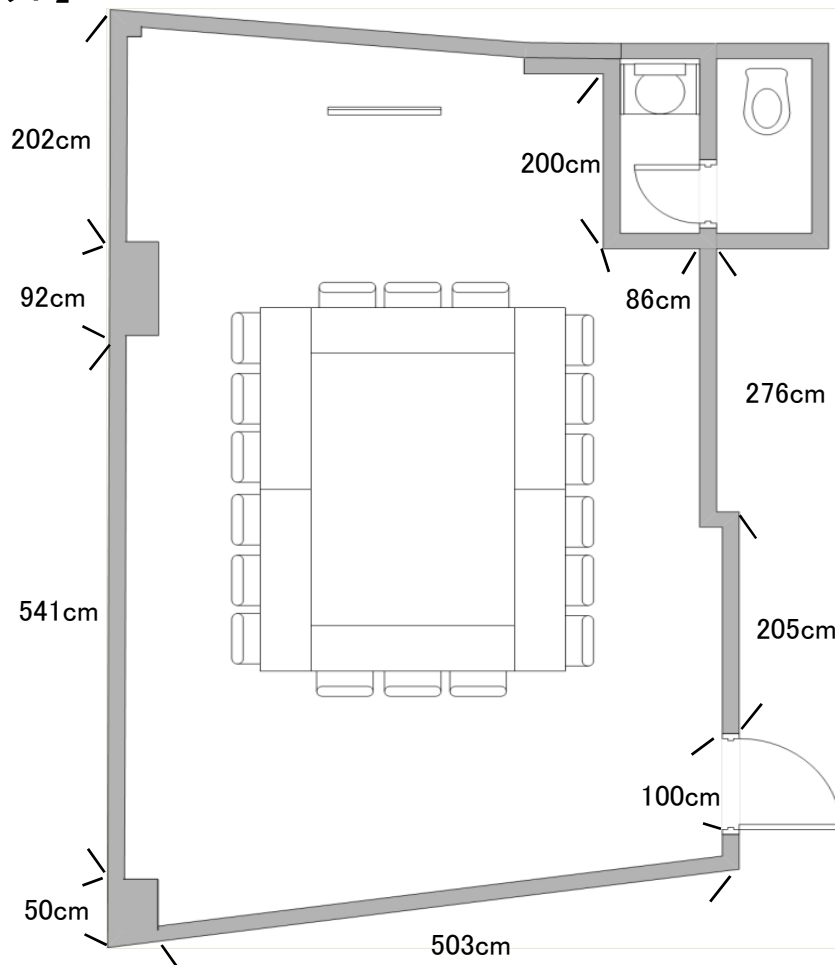

LEN貸会議室<新宿・広川>会場 詳細情報②

【会場サイズ】 50㎡ (850 x 650) 天高: 260

壁: 白色 (単位: cm)

【席数】 スクール形式33席 / 口の字12席

【付帯設備】 ホワイトボード1台 演台0台
机(180cm)11卓 椅子33脚 + パイプ椅子2脚
時計1個 延長コード0本 傘たて1個 案内板0台
給湯室・トイレ1室

【基本レイアウト】

ご利用に際してのお願い

- * レイアウトの変更をした場合、お帰りの際に必ず現状復帰をお願いします。
準備・片付けを含めたお時間でご予約下さい。
- * お持込みになった飲食物等のゴミは各自でお持ち帰り下さい。
ご使用后、汚れがひどい場合は別途清掃費を請求させていただきます。
- * 喫煙可能ですが、お帰りの際に灰皿の片付け・消火の確認をお願い致します。