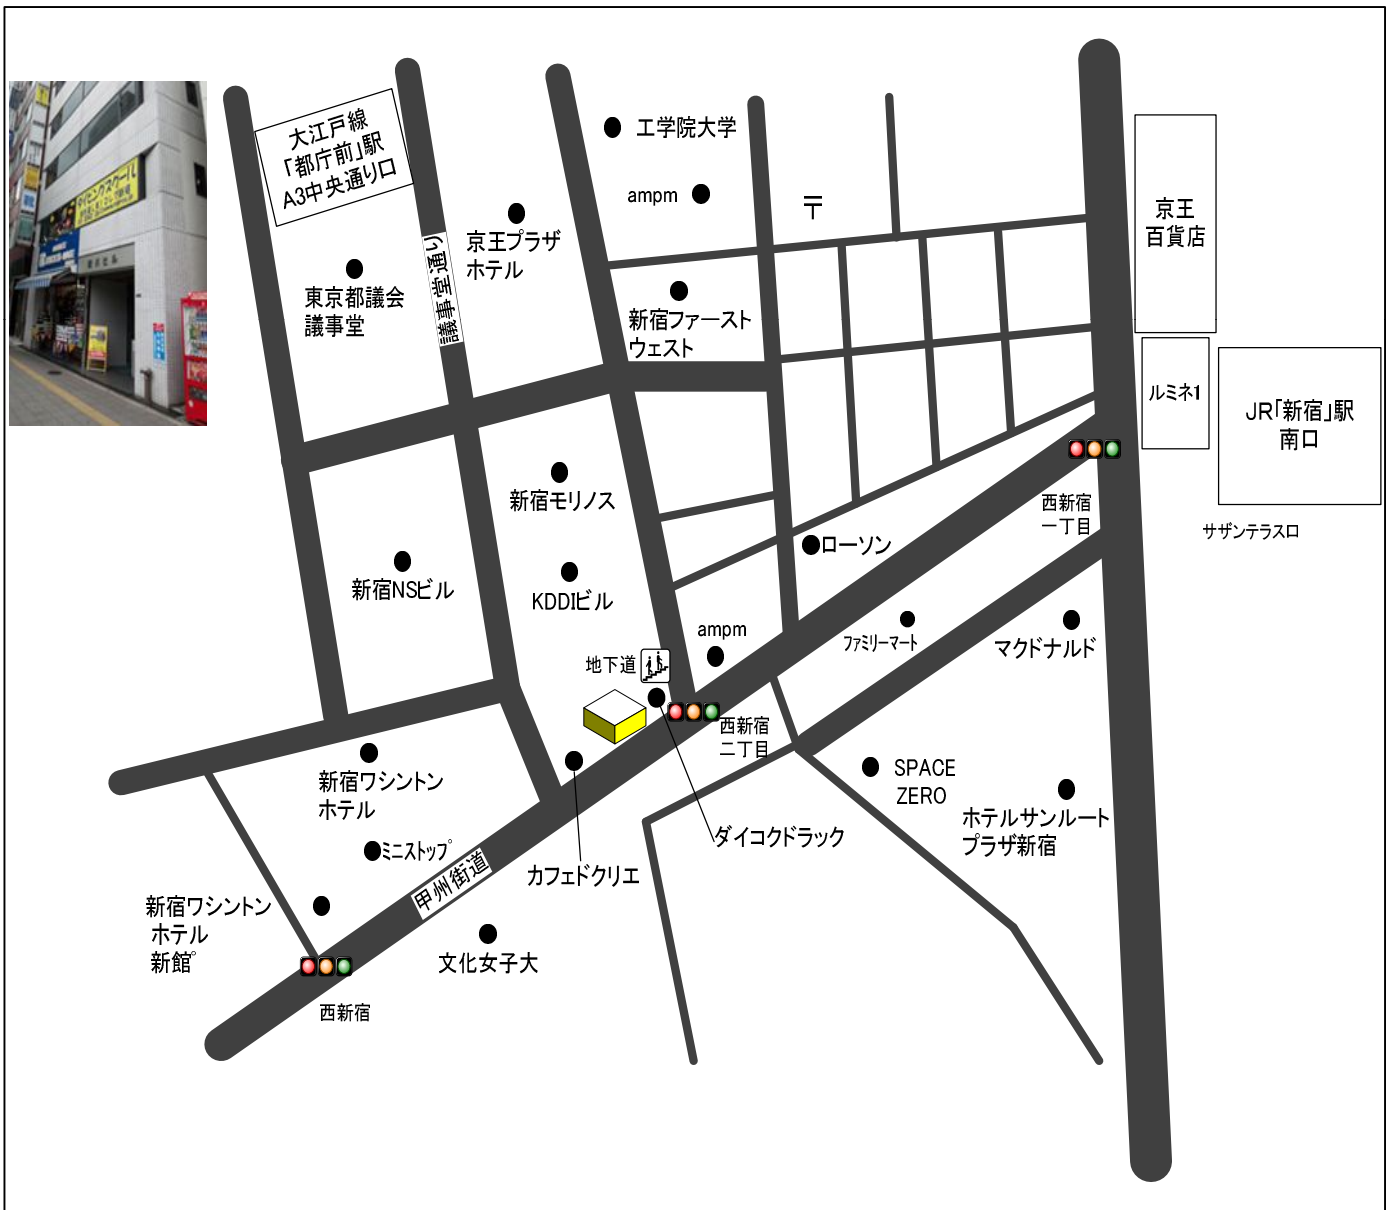

LEN貸会議室<新宿・広川>会場 詳細情報①

【住所】 東京都新宿区西新宿3-1-2 廣川ビルB1F

【最寄駅】 JR線「新宿」駅 南口 徒歩6分
都営新宿線「新宿」駅 徒歩3分
都営大江戸線「新宿」駅 徒歩3分
都営大江戸線「都庁前」駅 A3中央通り口 徒歩4分

【目印】 甲州街道沿い
ダイコクドラック、靴屋の隣り

【周辺地図】

～地下道を通ると便利です～

地下鉄 新宿線 8番出口
→シーズンロード方向→甲州街道方面
→右に出る→甲州街道沿い、
薬局左隣りの地下、細い階段です

LEN貸会議室<新宿・広川>会場 詳細情報②

【会場サイズ】 50㎡ (850 x 650) 天高: 260

壁: 白色 (単位: cm)

【席数】 スクール形式33席 / 口の字12席

【付帯設備】 ホワイトボード1台 演台0台
机(180cm)11卓 椅子33脚 + パイプ椅子2脚
時計1個 延長コード0本 傘たて1個 案内板0台
給湯室・トイレ1室

【基本レイアウト】

ご利用に際してのお願い

- * レイアウトの変更をした場合、お帰りの際に必ず現状復帰をお願いします。
準備・片付けを含めたお時間でご予約下さい。
- * お持込みになった飲食物等のゴミは各自でお持ち帰り下さい。
ご使用后、汚れがひどい場合は別途清掃費を請求させていただきます。
- * 喫煙可能ですが、お帰りの際に灰皿の片付け・消火の確認をお願い致します。