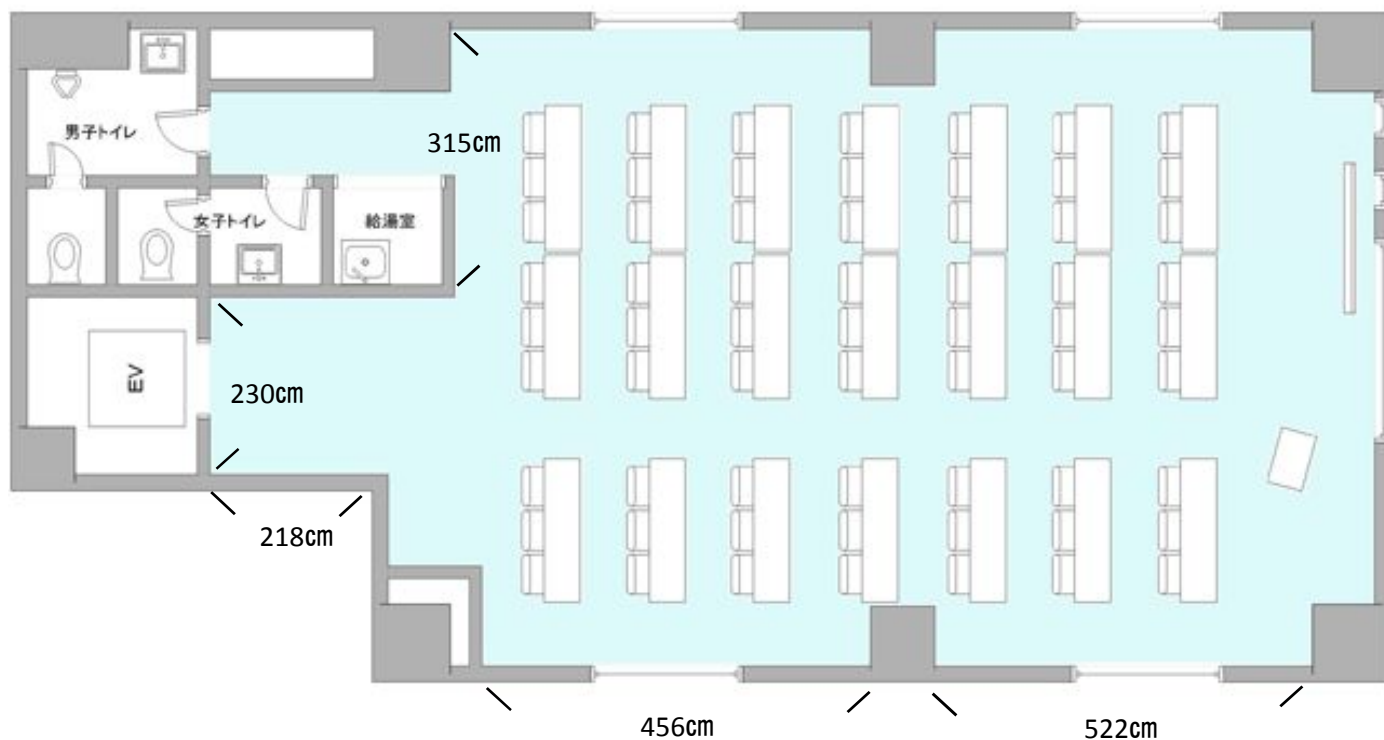

LEN貸会議室<西新橋>会場 詳細情報①

【住所】 東京都港区西新橋3-4-1 西新橋佐藤ビル6F

【最寄駅】 山手線「新橋」駅 日比谷口 徒歩10分
都営三田線「内幸町」駅 A3 徒歩6分
都営三田線「御成門」駅 A5 徒歩5分
メトロ銀座線「虎ノ門」駅 1番 徒歩8分
メトロ日比谷線「神谷町」駅 3番 徒歩5分

【周辺地図】

目印:「東京リカーランド」右隣りです。

LEN貸会議室〈西新橋〉会場 詳細情報②

【会場サイズ】 120㎡ (1116×790) 天高:236 壁:白色 (単位:cm)

【席数】 スクール形式 63席 / 口の字形式36席

【付帯設備】 ホワイトボード1台 演台1台
机(180cm)21卓 椅子63脚 傘立て コートハンガー 案内板

【基本レイアウト】

ご利用に際してのお願い

- * レイアウトの変更をした場合、お帰りの際に必ず現状復帰をお願いします。
準備・片付けを含めたお時間でご予約下さい。
- * お持込になった飲食物等のゴミは各自でお持ち帰り下さい。
ご使用后、汚れがひどい場合は別途清掃費を請求させていただきます。
- * 室内は禁煙です。