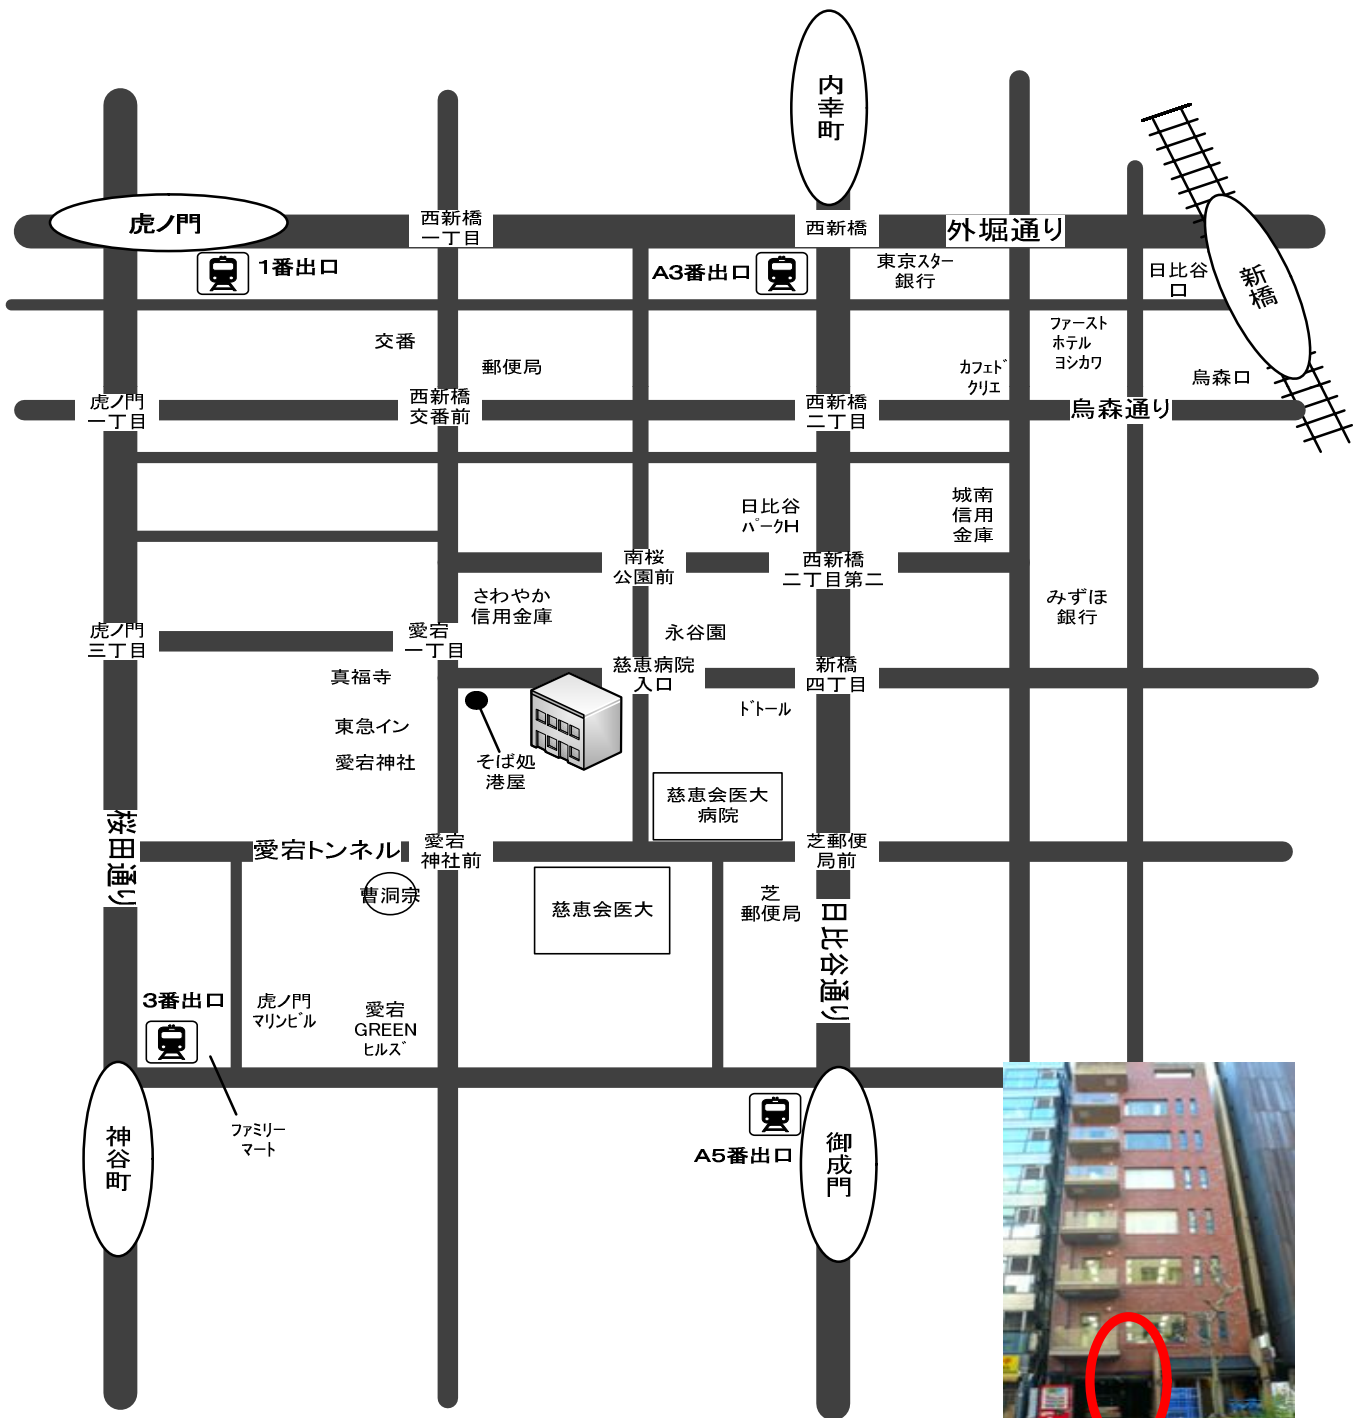

LEN貸会議室<西新橋>会場 詳細情報①

【住所】 東京都港区西新橋3-4-1 西新橋佐藤ビル6F

【最寄駅】 山手線「新橋」駅 日比谷口 徒歩10分
都営三田線「内幸町」駅 A3 徒歩6分
都営三田線「御成門」駅 A5 徒歩5分
メトロ銀座線「虎ノ門」駅 1番 徒歩8分
メトロ日比谷線「神谷町」駅 3番 徒歩5分

【周辺地図】

目印:「東京リカーランド」右隣りです。

LEN貸会議室〈西新橋〉会場 詳細情報②

【会場サイズ】 120㎡ (1116×790) 天高:236 壁:白色 (単位:cm)

【席数】 スクール形式 63席 / 口の字形式36席

【付帯設備】 ホワイトボード1台 演台1台
机(180cm)21卓 椅子63脚 傘立て コートハンガー 案内板

【基本レイアウト】

ご利用に際してのお願い

- * レイアウトの変更をした場合、お帰りの際に必ず現状復帰をお願いします。
準備・片付けを含めたお時間でご予約下さい。
- * お持込になった飲食物等のゴミは各自でお持ち帰り下さい。
ご使用后、汚れがひどい場合は別途清掃費を請求させていただきます。
- * 室内は禁煙です。