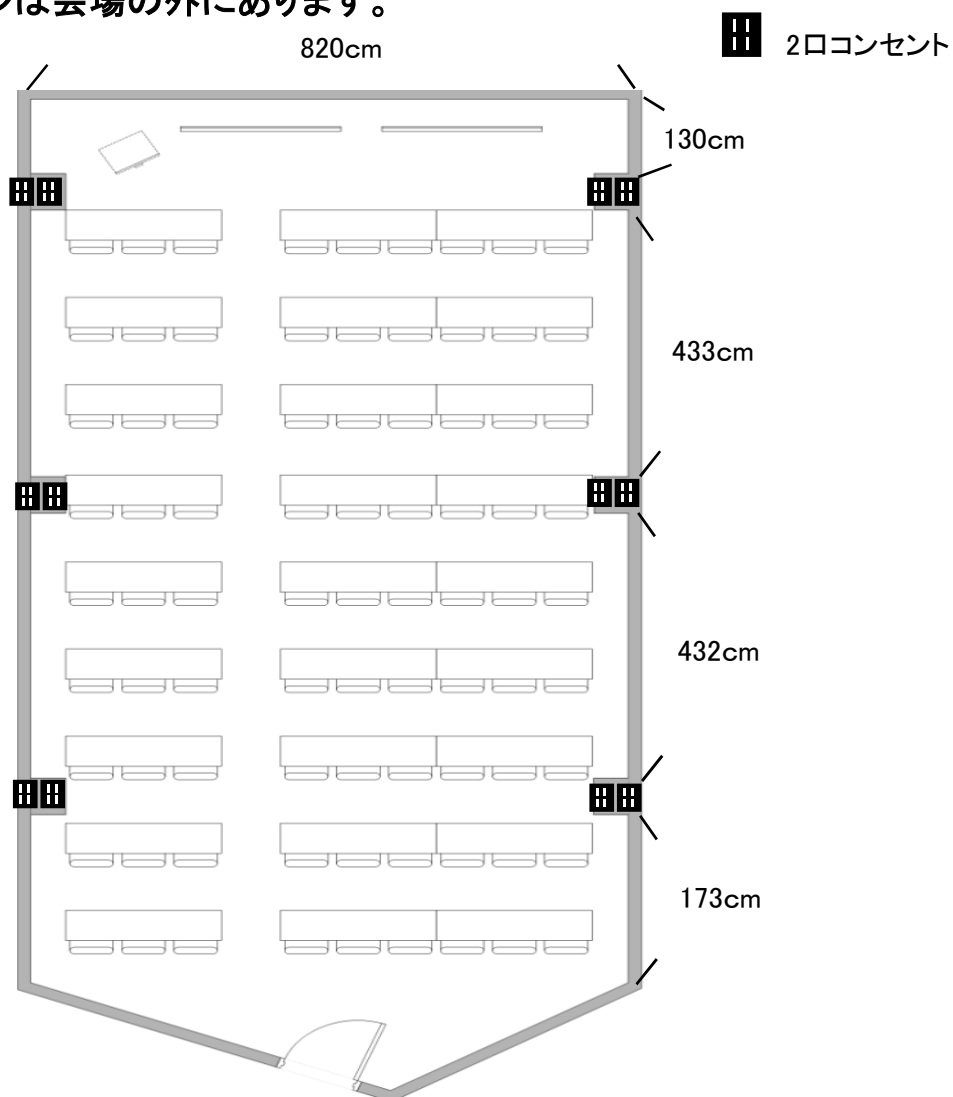

LEN貸会議室<神田小川町>会場 詳細情報①

【住所】 東京都千代田区神田小川町2-1
木村ビル2F

【最寄駅】 JR総武線「御茶ノ水」駅 聖橋口 9分
メトロ千代田線「新御茶ノ水」 B7 1分
都営新宿線「小川町」駅 B7 1分
メトロ丸の内線「淡路町」駅 A4 3分

【目印】 302号線沿いの「ABCマート」の裏手に入りがります。

【周辺地図】

LEN貸会議室<神田小川町>会場 詳細情報②

【会場サイズ】 112㎡ (820 x 1360) 天高:262 ドア:195x100 壁:白色 (単位:cm)

【席数】 スクール形式81席 / 口の字48席

【付帯設備】 ホワイトボード2台 演台1台
机(180cm)27卓 椅子81脚
時計0個 延長コード0本 傘たて2個 案内板1台
トイレは会場の外にあります。

【基本レイアウト】

ご利用に際してのお願い

- * レイアウトの変更をした場合、お帰りの際に必ず現状復帰をお願いします。
準備・片付けを含めたお時間でご予約下さい。
- * お持込みになった飲食物等のゴミは各自でお持ち帰り下さい。
ご使用后、汚れがひどい場合は別途清掃費を請求させていただきます。
- * 室内は禁煙です。