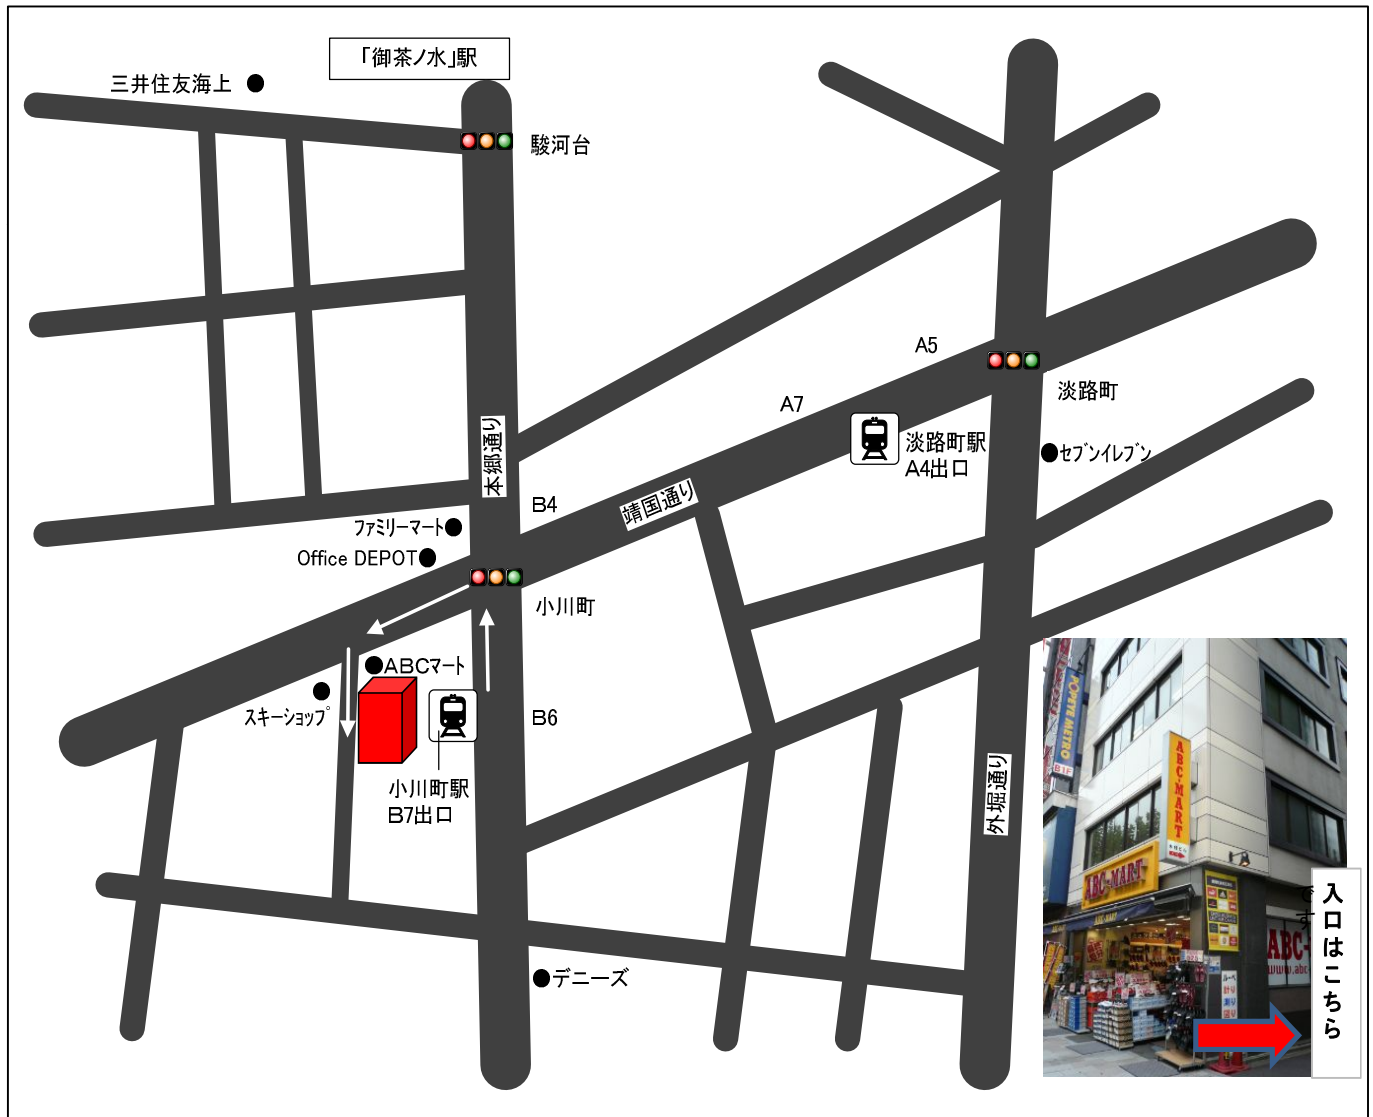

LEN貸会議室<神田小川町>会場 詳細情報①

【住所】 東京都千代田区神田小川町2-1
木村ビル2F

【最寄駅】 JR総武線「御茶ノ水」駅 聖橋口 9分
メトロ千代田線「新御茶ノ水」 B7 1分
都営新宿線「小川町」駅 B7 1分
メトロ丸の内線「淡路町」駅 A4 3分

【目印】 302号線沿いの「ABCマート」の裏手に入りがります。

【周辺地図】

LEN貸会議室<神田小川町>会場 詳細情報②

【会場サイズ】 112㎡ (820 x 1360) 天高:262 ドア:195x100 壁:白色 (単位:cm)

【席数】 スクール形式81席 / 口の字48席

【付帯設備】 ホワイトボード2台 演台1台
机(180cm)27卓 椅子81脚
時計0個 延長コード0本 傘たて2個 案内板1台
トイレは会場の外にあります。

【基本レイアウト】

ご利用に際してのお願い

- * レイアウトの変更をした場合、お帰りの際に必ず現状復帰をお願いします。
準備・片付けを含めたお時間でご予約下さい。
- * お持込みになった飲食物等のゴミは各自でお持ち帰り下さい。
ご使用后、汚れがひどい場合は別途清掃費を請求させていただきます。
- * 室内は禁煙です。