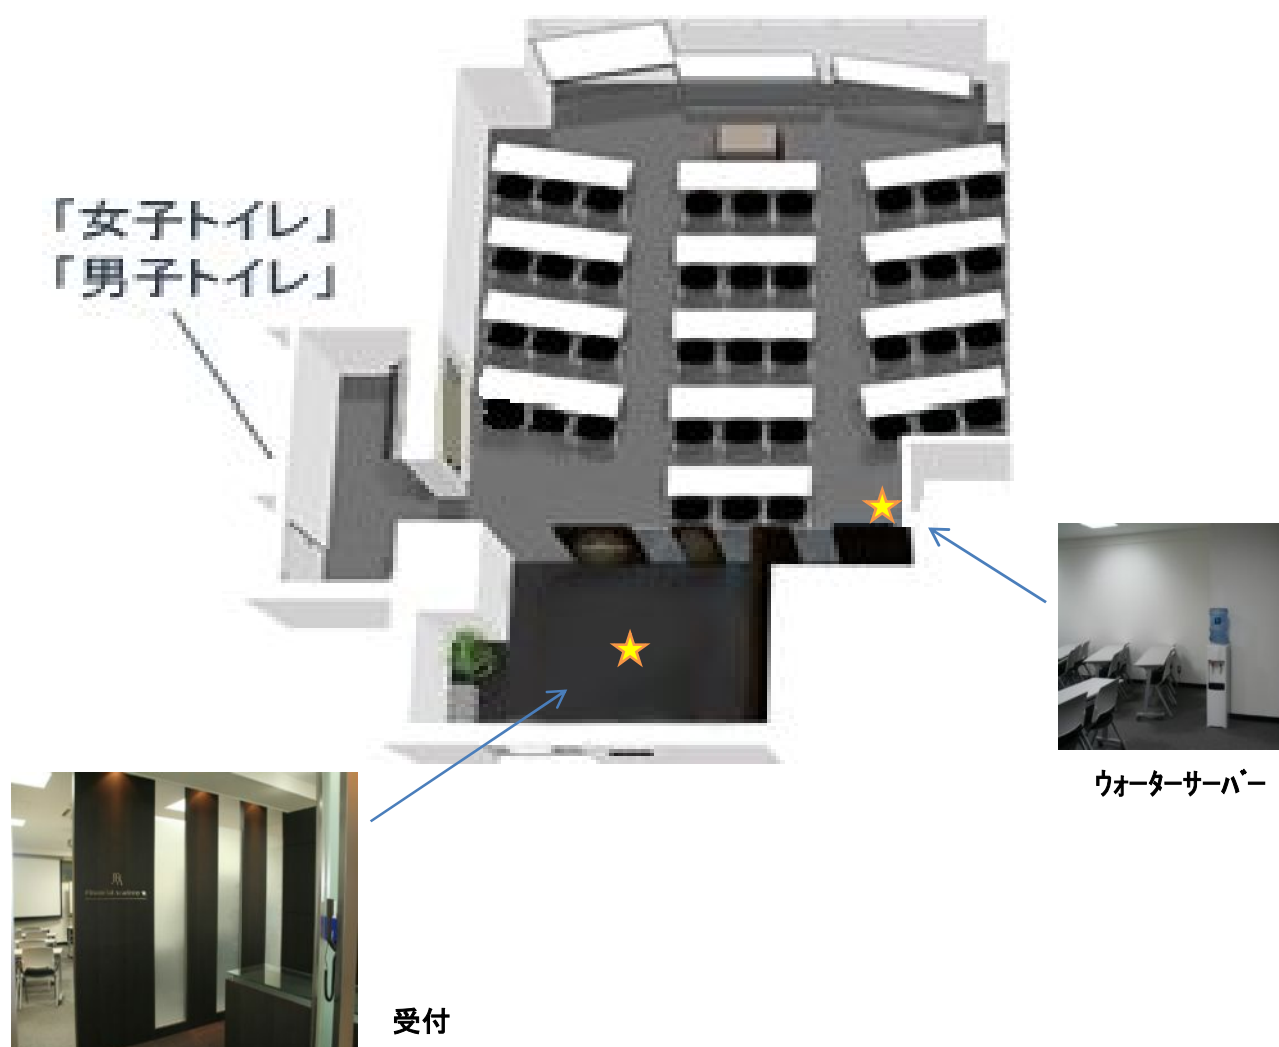

LEN貸会議室<飯田橋JFA>会場 詳細情報①

【名称】 日本ファイナンシャルアカデミー レンタルセミナールーム

【住所】 東京都千代田区飯田橋3-3-1 飯田橋三笠ビル1F

【最寄駅】 JR「飯田橋」駅 東口 徒歩6分
メトロ東西線「飯田橋」駅 A5出口 徒歩2分
有楽町・南北・大江戸線「飯田橋」駅 徒歩4分

【周辺地図】

【周辺情報】

セブンイレブン

LEN貸会議室<飯田橋JFA>会場 詳細情報②

【席数】 スクール形式 38席

【付帯設備】 ホワイトボード2台 プロジェクター・スクリーン1台 ワイヤレスマイク1本
インターネット(LAN1本) ウォーターサーバー

【基本レイアウト】

ご利用に際してのお願い

- * レイアウトの変更をした場合、お帰りの際に必ず現状復帰をお願いします。
準備・片付けを含めたお時間でご予約下さい。
- * 建物は全館禁煙、飲食禁止となっております。
- * オフィスと隣接している関係で、会議室入り口、受付付近は共用スペースとなっております。
あらかじめご了承下さいませ。